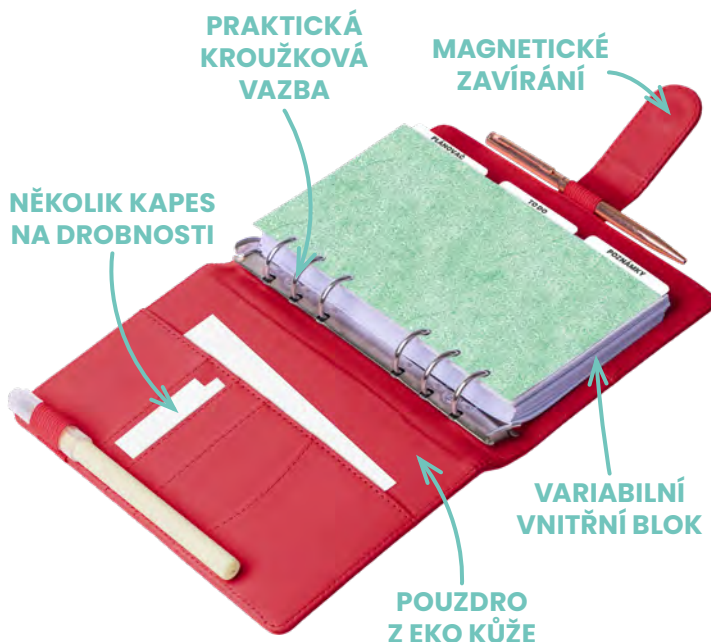

## NOVÁ KOLEKCE KROUŽKOVÝCH DIÁŘŮ S VYMĚNITELNÝMI LISTY

Zorganizujte svůj týden s naším kroužkovým diářem. Praktická vazba vám umožní přesouvat, odebírat nebo přidávat jednotlivé listy podle vašich představ. Spolehlivý pomocník pro vaše plány, nápady i každodenní poznámky, dostupný v pouzdře z eko kůže v nadčasových i trendy barvách.