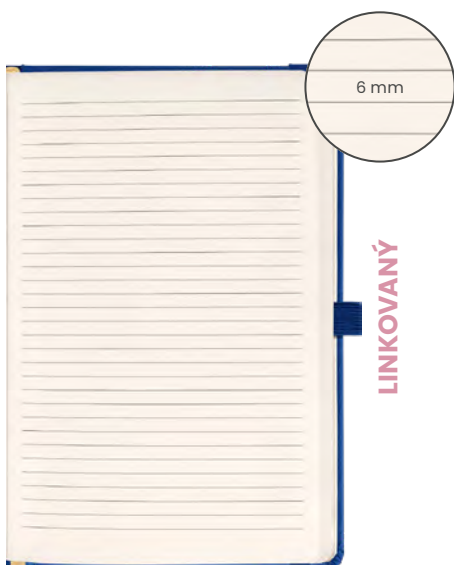

13 × 21 cm

Rozsah	192 vnitřních stran
Papír	80 g/m² krémový
Layout	linkovaný/tečkovaný
Vazba	tuhá knižní vazba s uzavíráním na gumičku + poutko na tužku
Balení	5 kusů ve fólii

PEVNÁ VAZBA SE ZAOKLENÝMI ROHY
Profesionální povrchová úprava celého notesu

POUTKO NA TUŽKU
Abyste ji měli vždy po ruce

SILNÁ GUMIČKA
Pro pevné uzavření

PAPÍROVÝ PŘEBAL
S informacemi o notesu

SPECIÁLNÍ PAPÍR
Vysoká gramáž papíru (80 g/m²), fixy se nepropijí na druhou stranu

DVA MATERIÁLY
Vivella nebo Taggia

LINKOVANÝ

TEČKOVANÝ

RŮŽOVÝ

A-33207 Linkovaný

8 595689 332075

A-33198 Tečkovaný

8 595689 331986