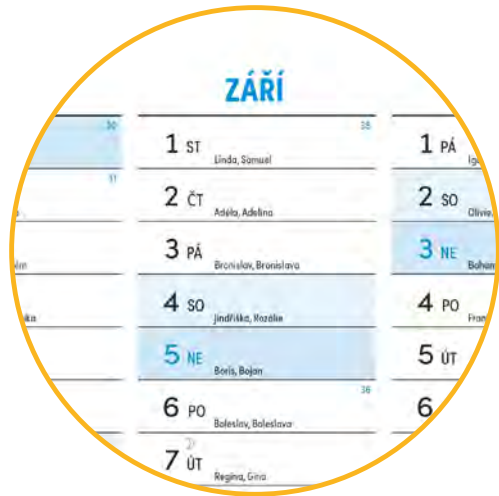

PGN-36954-SK-L

8 595689 369545

**SLOŽENO VE FÓLII**

na formát 32,1 × 22,3 cm

**OBSAHUJE**

jmenné svátky, státní svátky, měsíční fáze, číslování týdnů, přehled pracovních hodin, seznam významných dnů

**ROČNÍ KALENDÁŘ B1**