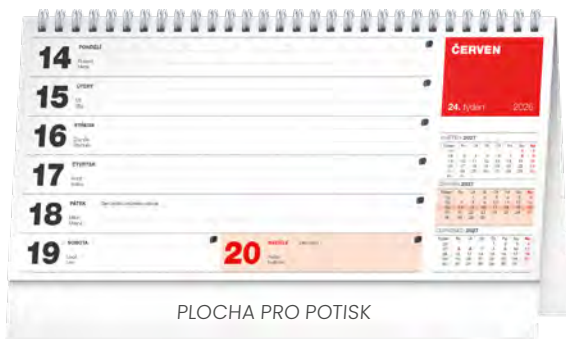

PLOCHA PRO POTISK

PLOCHA PRO POTISK

PLÁNOVACÍ ŘÁDKOVÝ

Rozměr	25 × 12,5 cm
Papír	80 g/m² ofset
Kalendárium	české – týdenní / 29 listů (oboustranný tisk)
Vazba/Balení	dvojitá spirála / 10 kusů ve fólii
Plocha pro potisk	25 × 2,9 cm

PGS-36887

8 595689 368876