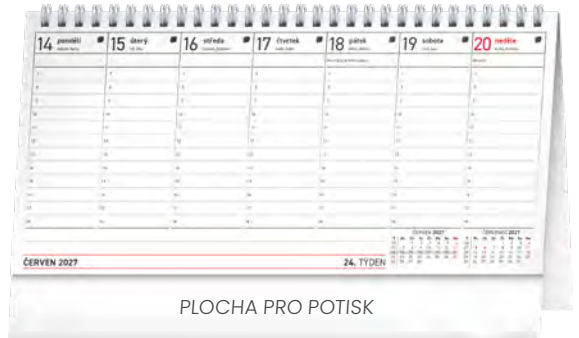

PLOCHA PRO POTISK

PLOCHA PRO POTISK

PLÁNOVACÍ S EVROPSKÝMI SVÁTKY CZ, SK, DE, PL

Rozměr	25 × 12,5 cm
Papír	titulka 100 g/m² křída – vnitřní strany 80 g/m² ofset
Kalendárium	české (svátky CZ, SK, DE, PL) / 29 listů (oboustranný tisk)
Vazba/Balení	dvojitá spirála / 10 kusů ve fólii
Plocha pro potisk	25 × 2,9 cm

PGS-36890