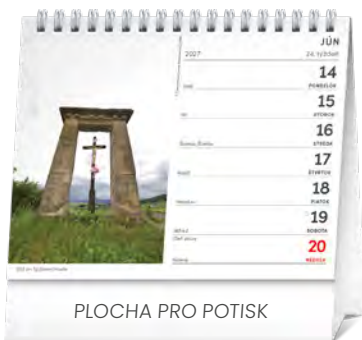

PLOCHA PRO POTISK

PLOCHA PRO POTISK

ROZPRÁVKOVÉ SLOVENSKO

Rozměr	16,5 × 13 cm
Papír	100 g/m²
Kalendárium	slovenské – týdenní / 29 listů (oboustranný tisk)
Vazba/Balení	dvojitá spirála / 10 kusů ve fólii
Plocha pro potisk	16,5 × 2,9 cm

PGS-36911-SK

8 595689 369118