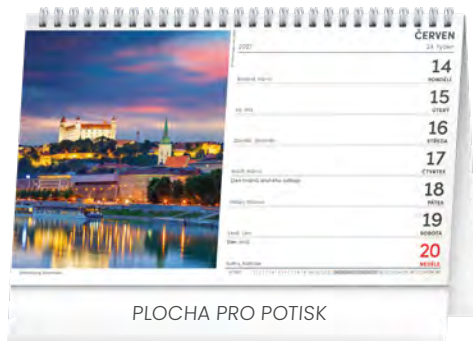

PLOCHA PRO POTISK

PLOCHA PRO POTISK

SVĚT

Rozměr	23,1 × 14,5 cm
Papír	100 g/m²
Kalendárium	české – týdenní / 30 listů (oboustranný tisk)
Vazba/Balení	dvojitá spirála / 10 kusů ve fólii
Plocha pro potisk	23,1 × 2,9 cm

PGS-36900