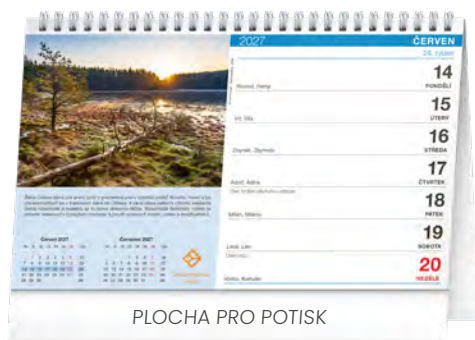

PLOCHA PRO POTISK

PLOCHA PRO POTISK

PO ČESKU STEZKAMI VIA CZECHIA

Rozměr	23,1 × 14,5 cm
Papír	100 g/m²
Kalendárium	české – týdenní / 30 listů (oboustranný tisk)
Vazba/Balení	dvojitá spirála / 10 kusů ve fólii
Plocha pro potisk	23,1 × 2,9 cm

PGS-36904