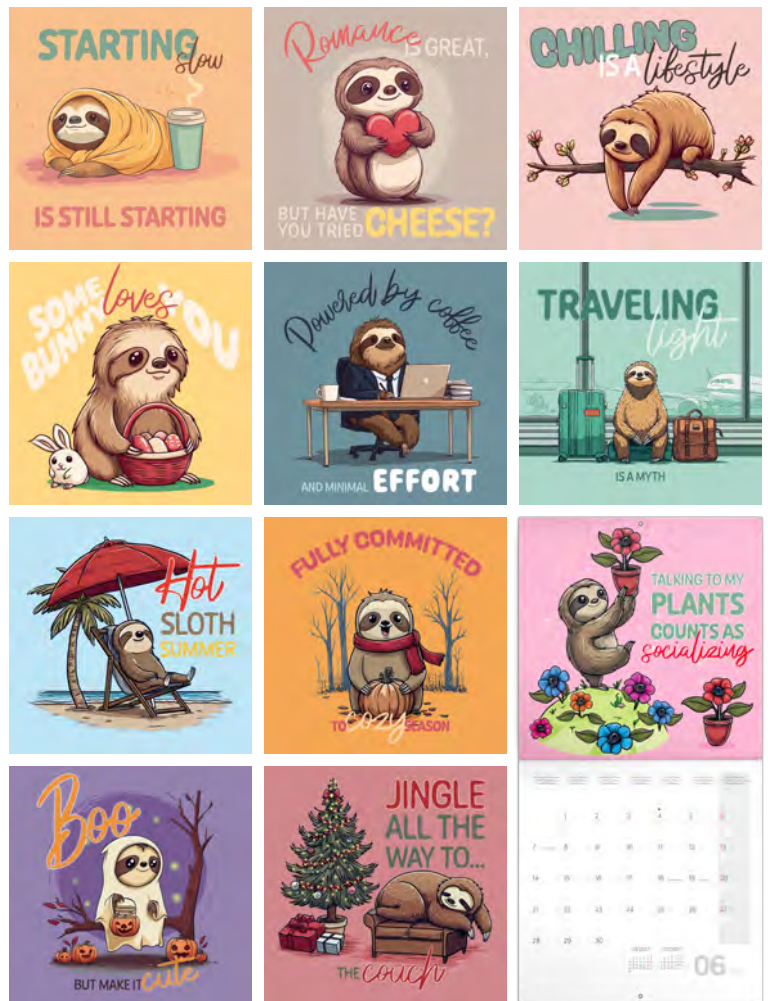

CHICKEN ARTISTS

Rozměr	30 × 30 cm / otevřený 30 × 60 cm
Papír	titulka 250 g/m² – vnitřní strany 135 g/m²
Kalendářium	6jazyčné / 16měsíční kalendář / 14 listů
Vazba	šitá VI
Balení	jednotlivě ve fólii; 50 kusů v krabici

PGP-36823-Z
(EN, DE, ES, FR, IT, NL)

PGP-36823-V
(EN, PL, HU, RU, CZ, SK)

NOVINKA