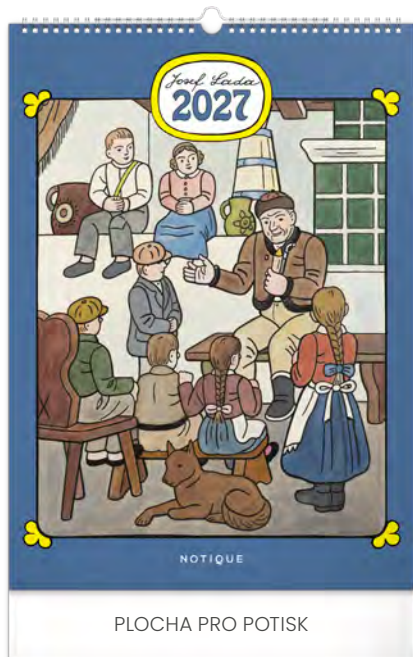

JOSEF LADA

Rozměr 33 × 46 cm

Papír 150 g/m²

Kalendárium české / 14 listů

Vazba dvojitá spirála

Balení jednotlivě v tašce; 20 ks v krabici

Plocha pro potisk 33 × 6 cm

PGN-36864-L

EXKLUZIVNÍ

© Josef Lada