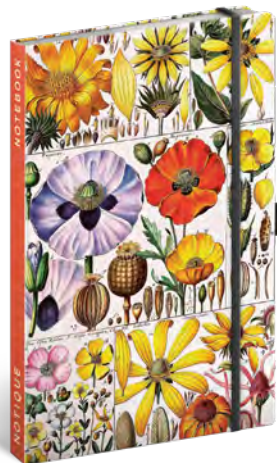

HERBÁŘ
KATEŘINA WINTEROVÁ
A-34413

EXKLUZIVNÍ