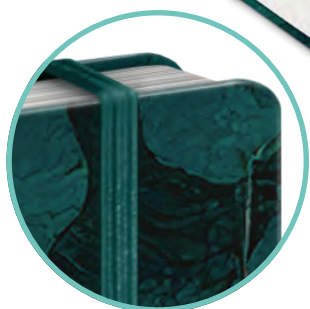

**PEVNÁ VAZBA
SE ZAOLENÝMI ROHY**

Profesionální povrchová
úprava celého diáře

SILNÁ GUMIČKA

Pro pevné uzavření