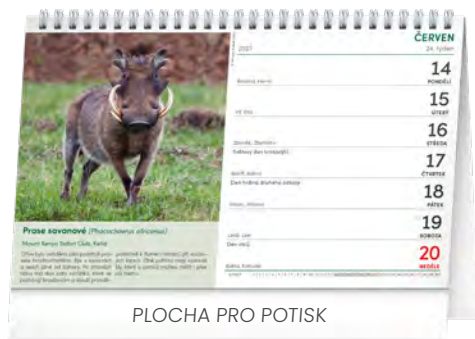

PLOCHA PRO POTISK

PLOCHA PRO POTISK

ŽIVÁ AFRIKA

Rozměr	23,1 × 14,5 cm
Papír	100 g/m²
Kalendárium	české – týdenní / 30 listů (oboustranný tisk)
Vazba/Balení	dvojitá spirála / 10 kusů ve fólii
Plocha pro potisk	23,1 × 2,9 cm

PGS-36988

NOVINKA

@ Miroslav Bobek