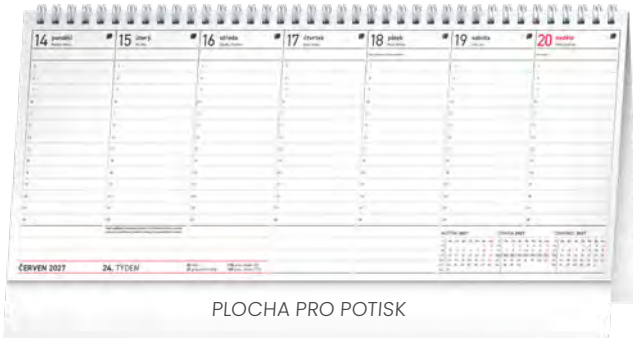

PLOCHA PRO POTISK

PLOCHA PRO POTISK

PLÁNOVACÍ DAŇOVÝ

Rozměr	33 × 14,5 cm
Papír	titulka 100 g/m² křída – vnitřní strany 80 g/m² ofset
Kalendárium	české – týdenní / 29 listů (oboustranný tisk)
Vazba/Balení	dvojitá spirála / 10 kusů ve fólii
Plocha pro potisk	33 × 2,9 cm

PGS-36889