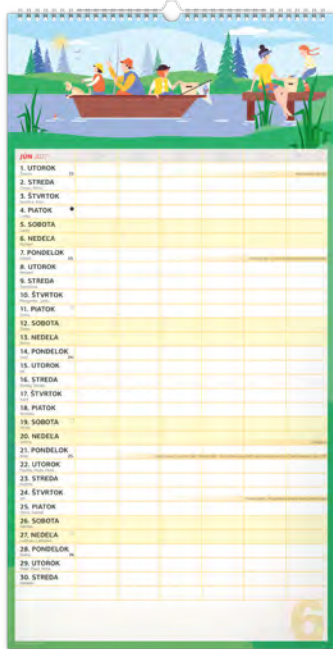

RODINNÝ PLÁNOVACÍ XXL

Rozměr	33 × 64 cm
Papír	120 g/m² ofset
Kalendárium	české / 14 listů
Vazba	dvojitá spirála
Balení	jednotlivě v tašce; 20 ks v krabici

PGN-36867

8 595689 368678