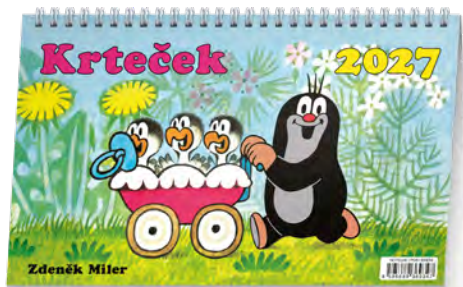

PLOCHA PRO POTISK