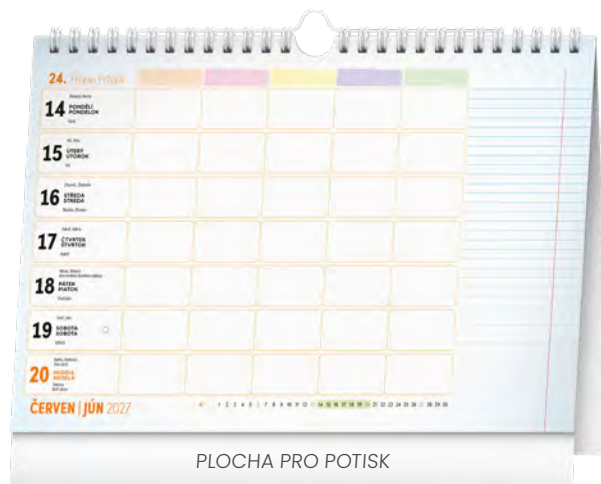

TÝDENNÍ RODINNÝ PLÁNOVACÍ KALENDÁŘ S HÁČKEM

Rozměr	30 × 21 cm
Papír	100 g/m² ofset
Kalendárium	2jazyčné (CZ, SK) – týdenní / 30 listů (oboustranný tisk)
Vazba	dvojitá spirála s háčkem
Balení	10 kusů ve fólii
Plocha pro potisk	30 × 2,9 cm

PGS-36930

8 595689 369309