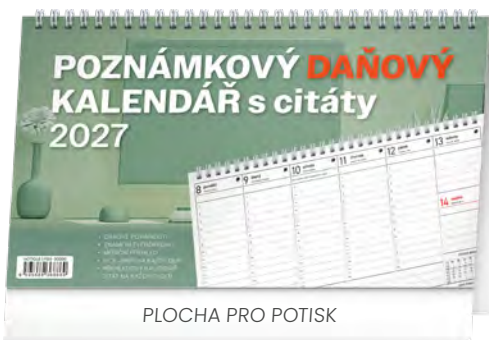

PLÁNOVACÍ

Rozměr	25 × 12,5 cm
Papír	80 g/m² ofset
Kalendárium	české – týdenní / 29 listů (oboustranný tisk)
Vazba/Balení	dvojitá spirála / 10 kusů ve fólii
Plocha pro potisk	25 × 2,9 cm

PGS-36885

8 595689 368852

POZNÁMKOVÝ DAŇOVÝ S CITÁTY

Rozměr	25 × 14,5 cm
Papír	titulka 100 g/m² křída – vnitřní strany 80 g/m² ofset
Kalendárium	české – týdenní / 29 listů (oboustranný tisk)
Vazba/Balení	dvojitá spirála / 10 kusů ve fólii
Plocha pro potisk	25 × 2,9 cm

PGS-36886

8 595689 368869

PLÁNOVACÍ ŘÁDKOVÝ

Rozměr	25 × 12,5 cm
Papír	80 g/m² ofset
Kalendárium	české – týdenní / 29 listů (oboustranný tisk)
Vazba/Balení	dvojitá spirála / 10 kusů ve fólii
Plocha pro potisk	25 × 2,9 cm

PGS-36887

8 595689 368876

PREMIUM MANAGER

Rozměr	32 × 16 cm
Papír	titulka 150 g/m² křída – vnitřní strany 80 g/m² ofset
Kalendárium	3jazyčné (CZ, EN, DE) – týdenní / 31 listů (oboustranný tisk)
Vazba/Balení	dvojitá spirála / 10 kusů ve fólii
Plocha pro potisk	32 × 3,5 cm

PGS-36888

8 595689 368883