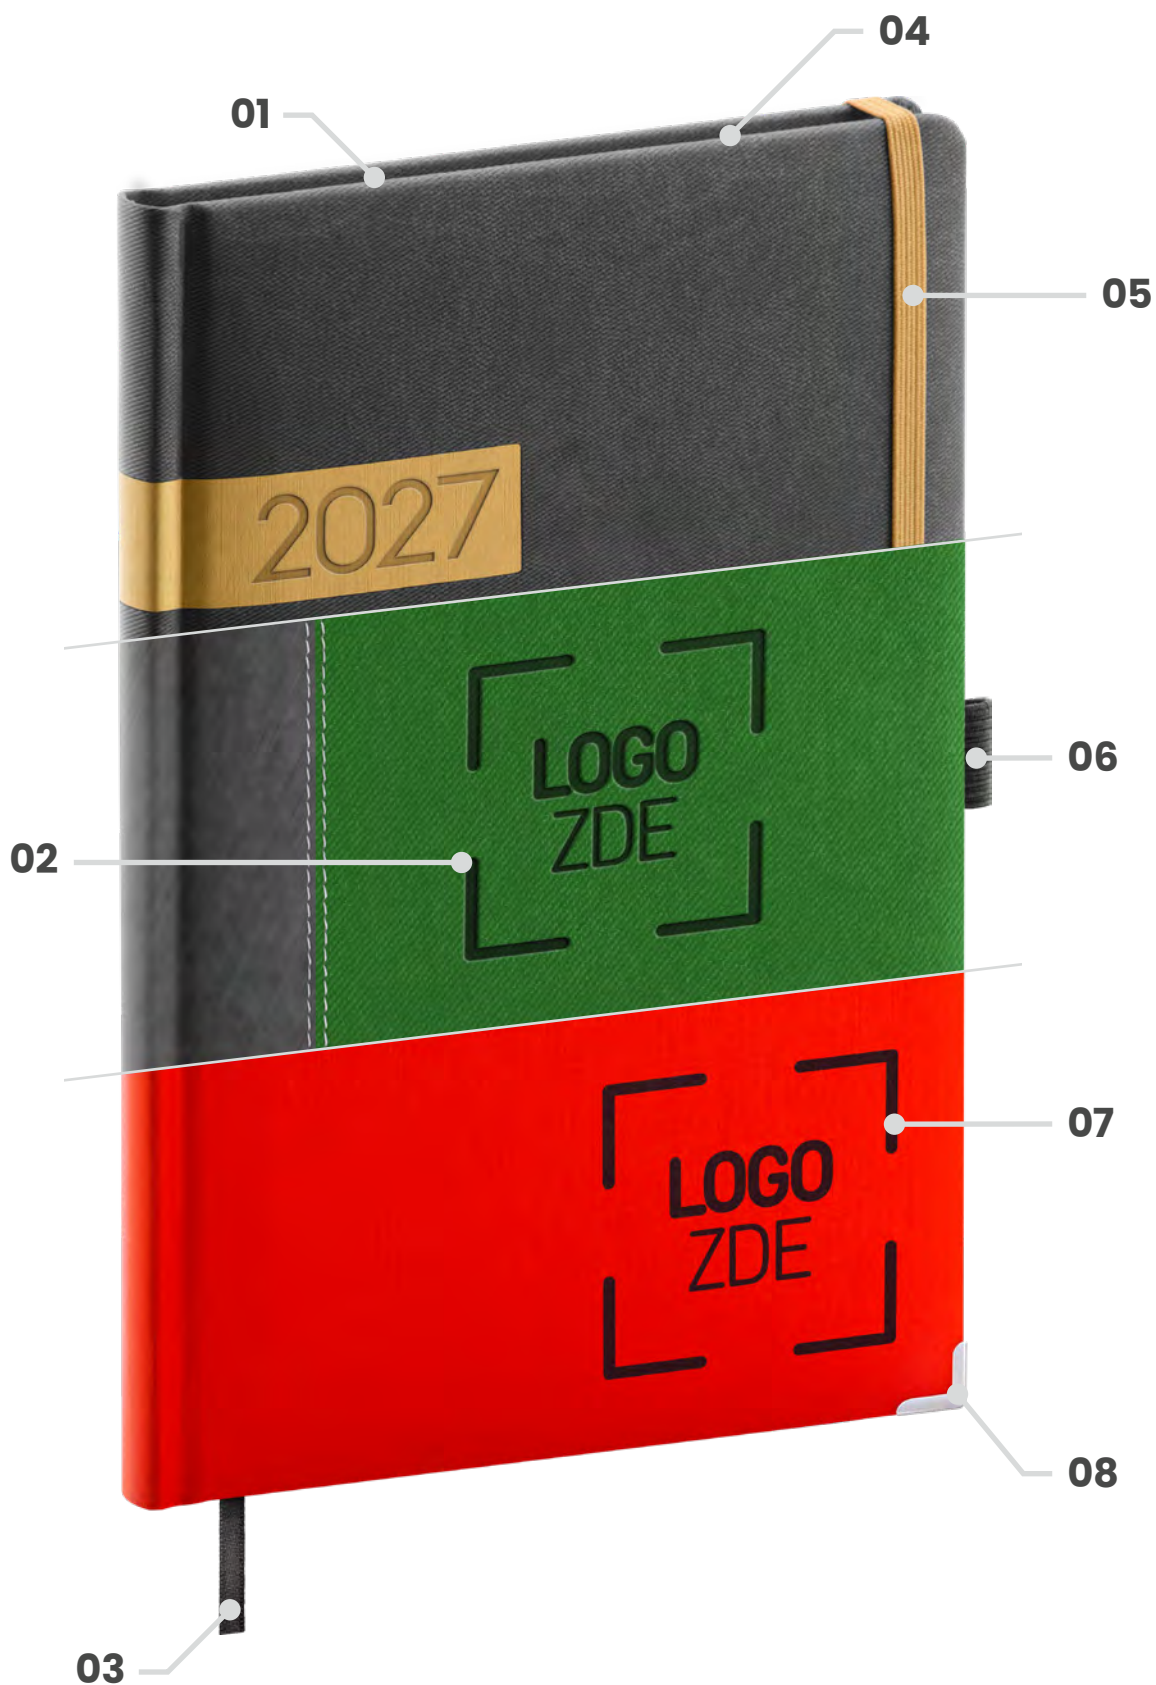

PERSONALIZAČNÍ SLUŽBY

01 REKLAMNÍ PŘEDSÁDKA

02 RAŽBA LOGA NA DESKY

03 REKLAMNÍ ZÁLOŽKA

04 VLEPENÍ REKLAMNÍCH LISTŮ

05 BAREVNÁ GUMIČKA

06 SAMOLEPICÍ POUTKO NA TUŽKU

07 TISK LOGA NA DESKY

08 KOVÁNÍ ROHŮ