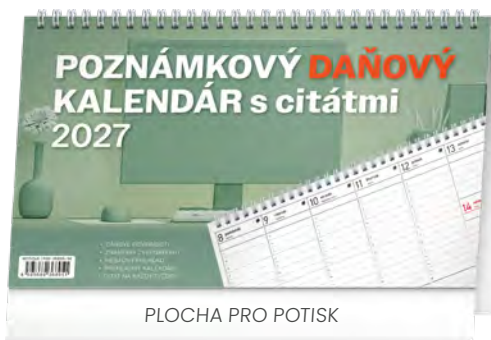

PLÁNOVACÍ

Rozměr	25 × 12,5 cm
Papír	80 g/m² ofset
Kalendárium	slovenské – týdenní / 29 listů (oboustranný tisk)
Vazba/Balení	dvojitá spirála / 10 kusů ve fólii
Plocha pro potisk	25 × 2,9 cm

PGS-36894-SK

8 595689 368944

POZNÁMKOVÝ DAŇOVÝ S CITÁTI

Rozměr	25 × 14,5 cm
Papír	titulka 100 g/m² křída – vnitřní strany 80 g/m² ofset
Kalendárium	slovenské – týdenní / 29 listů (oboustranný tisk)
Vazba/Balení	dvojitá spirála / 10 kusů ve fólii
Plocha pro potisk	25 × 2,9 cm

PGS-36895-SK

8 595689 368951

PREMIUM MANAGER

Rozměr	32 × 16 cm
Papír	titulka 150 g/m² křída – vnitřní strany 80 g/m² ofset
Kalendárium	3jazyčné (SK, EN, DE) – týdenní / 31 listů (oboustranný tisk)
Vazba/Balení	dvojitá spirála / 10 kusů ve fólii
Plocha pro potisk	32 × 3,5 cm

PGS-36896-SK

8 595689 368968

PLÁNOVACÍ S CITÁTI

Rozměr	16,5 × 13 cm
Papír	100 g/m²
Kalendárium	slovenské – týdenní / 29 listů (oboustranný tisk)
Vazba/Balení	dvojitá spirála / 10 kusů ve fólii
Plocha pro potisk	16,5 × 2,9 cm

PGS-36897-SK

8 595689 368975