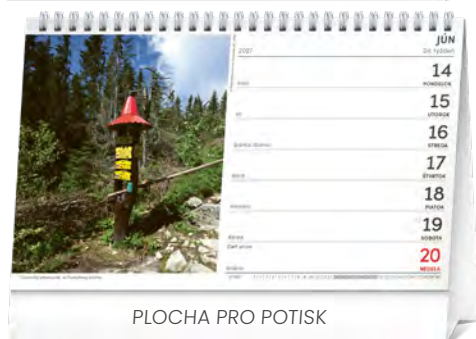

PLOCHA PRO POTISK

PLOCHA PRO POTISK

TATRY

Rozměr	23,1 × 14,5 cm
Papír	100 g/m²
Kalendárium	slovenské – týdenní / 30 listů (oboustranný tisk)
Vazba/Balení	dvojitá spirála / 10 kusů ve fólii
Plocha pro potisk	23,1 × 2,9 cm

PGS-36909-SK

8 595689 369095