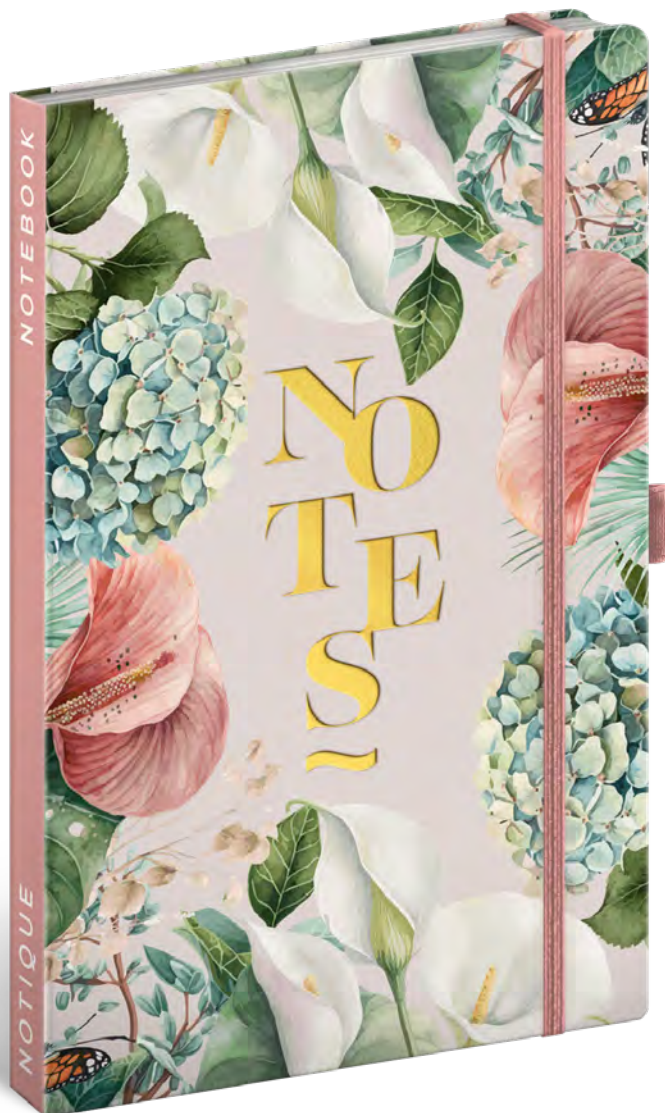

13 × 21 cm

Rozsah	172 vnitřních stran
Papír	100 g/m² krémový
Layout	linkovaný
Vazba	tuhá knižní vazba s uzavíráním na gumičku + poutko na tužku
Balení	5 kusů ve fólii

Luxusní notes v tvrdých deskách se zavíráním na gumičku. Obsahuje vnitřní kapsu na drobnosti.