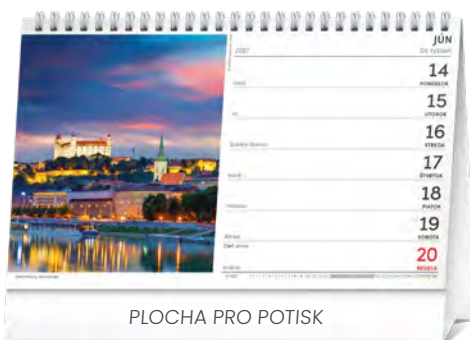

PLOCHA PRO POTISK

PLOCHA PRO POTISK

SVET

Rozměr	23,1 × 14,5 cm
Papír	100 g/m²
Kalendárium	slovenské – týdenní / 30 listů (oboustranný tisk)
Vazba/Balení	dvojitá spirála / 10 kusů ve fólii
Plocha pro potisk	23,1 × 2,9 cm

PGS-36946-SK

8 595689 369460