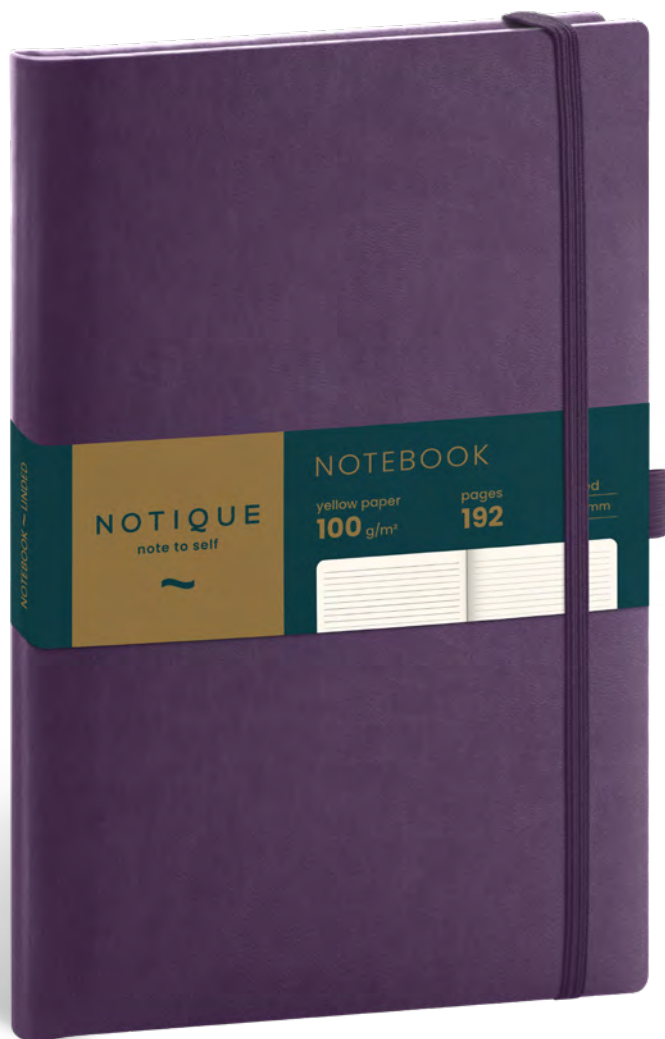

## 15 × 21 cm

Rozsah	192 vnitřních stran
Papír	100 g/m <sup>2</sup> krémový
Layout	linkovaný/tečkovaný
Vazba	tuhá knižní vazba s uzavíráním na gumičku + poutko na tužku
Balení	jednotlivě ve fólii; 40 ks v krabici