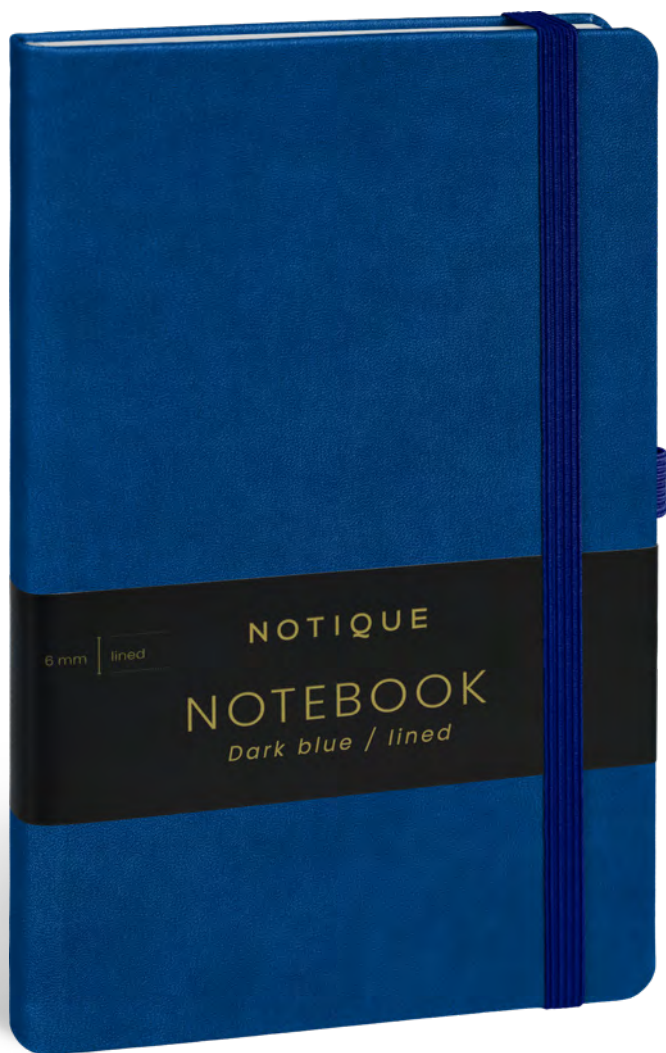

## 13 × 21 cm

Rozsah	192 vnitřních stran
Papír	80 g/m <sup>2</sup> krémový
Layout	linkovaný/tečkovaný
Vazba	tuhá knižní vazba s uzavíráním na gumičku + poutko na tužku
Balení	5 kusů ve fólii

**PEVNÁ VAZBA SE ZAOKLENÝMI ROHY**  
Profesionální povrchová úprava celého notesu