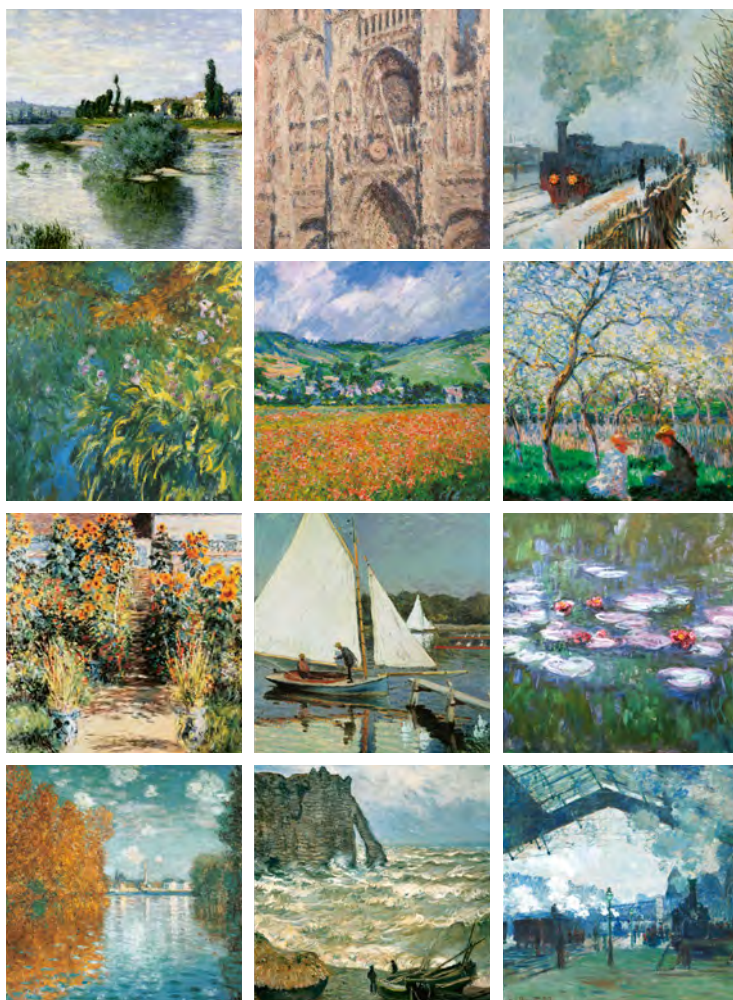

IMPRESIONISMUS

Rozměr	48 × 56 cm
Papír	170 g/m²
Kalendářium	neutrální / 14 listů
Vazba	dvojitá spirála
Balení	jednotlivě v tašce; 10 ks v krabici
Plocha pro potisk	48 × 6 cm

PGN-36363-L

CLAUDE MONET

Rozměr	48 × 56 cm
Papír	170 g/m²
Kalendářium	neutrální / 14 listů
Vazba	dvojitá spirála
Balení	jednotlivě v tašce; 10 ks v krabici
Plocha pro potisk	48 × 6 cm

PGN-36364-L