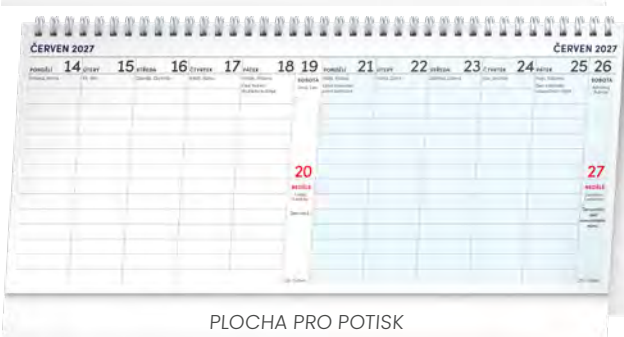

PLOCHA PRO POTISK

PLOCHA PRO POTISK

PRACOVNÍ – 14DENNÍ

Rozměr	33 × 14,5 cm
Papír	titulka 100 g/m² křída – vnitřní strany 80 g/m² ofset
Kalendárium	české – dvoutýdenní / 17 listů (oboustranný tisk)
Vazba/Balení	dvojitá spirála / 10 kusů ve fólii
Plocha pro potisk	33 × 2,9 cm

PGS-36884

8 595689 368845

EXKLUZIVNÍ

© Josef Lada