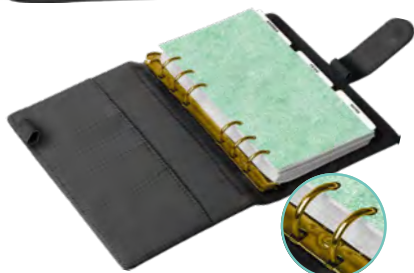

ČERNÝ

PGD-37277-Z zlatá kroužková vazba

8 595689 372781

PGD-37277-V zlatá kroužková vazba

8 595689 372774