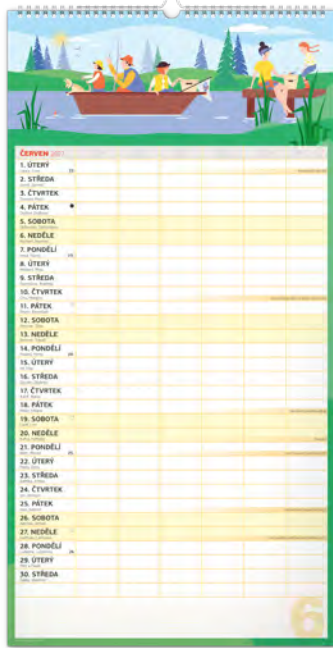

PGN-36976-L

8 595689 369767

Le Petit Prince®

NOVINKA

EXKLUZIVNÍ

© TM Property of POMASE

**RODINNÝ PLÁNOVACÍ XXL**

Rozměr	33 × 64 cm
Papír	120 g/m <sup>2</sup> ofset
Kalendárium	české / 14 listů
Vazba	dvojitá spirála
Balení	jednotlivě v tašce; 20 ks v krabici