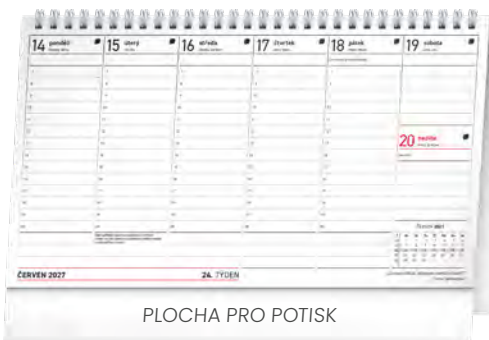

PLOCHA PRO POTISK

PLOCHA PRO POTISK

POZNÁMKOVÝ DAŇOVÝ S CITÁTY

Rozměr	25 × 14,5 cm
Papír	titulka 100 g/m² křída – vnitřní strany 80 g/m² ofset
Kalendárium	české – týdenní / 29 listů (oboustranný tisk)
Vazba/Balení	dvojitá spirála / 10 kusů ve fólii
Plocha pro potisk	25 × 2,9 cm

PGS-36886

8 595689 368869